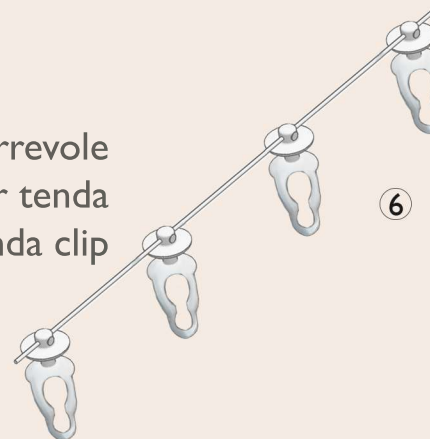

Binario motorizzato

RAL 9016
Bianco

TendaggiSuMisura.com

Accessori binari in dotazione

Profilo in alluminio
disponibile nei colori:
-Bianco,
-Grigio alluminio

Chiavetta
per montaggio
a soffitto

Tappo in plastica:
il motore si può agganciare
indifferentemente a destra
o a sinistra

TendaggiSuMisura.com

Scorrevole
in plastica
per tenda
tradizionale

④

Scorrevole
con cordino
per tenda
a onda

⑤

Scorrevole
per tenda
a onda clip

⑥

Fermo
viene posizionato
nel tappo,
blocca gli scorrevoli, o
può essere sganciato
per sfilare la tenda