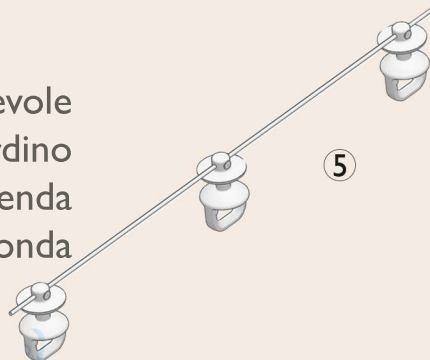

Binario motorizzato

RAL 9016
Bianco

TendaggiSuMisura.com

Accessori binari in dotazione

Profilo in alluminio
disponibile nei colori:
-Bianco,
-Grigio alluminio

Chiavetta
per montaggio
a soffitto

Tappo in plastica:
il motore si può agganciare
indifferentemente a destra
o a sinistra

TendaggiSuMisura.com

Scorrevole
in plastica
per tenda
tradizionale

④

Scorrevole
con cordino
per tenda
a onda

⑤

Scorrevole
per tenda
a onda clip

⑥

Fermo
viene posizionato
nel tappo,
blocca gli scorrevoli, o
può essere sganciato
per sfilare la tenda