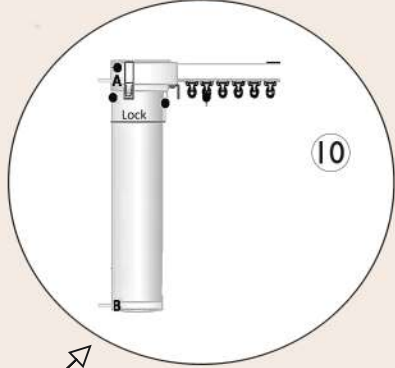

Binario motorizzato

RAL 9016
Bianco

TendaggiSuMisura.com

Accessori binari in dotazione

Profilo in alluminio
disponibile nei colori:
-Bianco,
-Grigio alluminio

Chiavetta
per montaggio
a soffitto

Tappo in plastica:
il motore si può agganciare
indifferentemente a destra
o a sinistra

TendaggiSuMisura.com

Scorrevole
in plastica
per tenda
tradizionale

④

Scorrevole
con cordino
per tenda
a onda

⑤

Scorrevole
per tenda
a onda clip

⑥

Fermo
viene posizionato
nel tappo,
blocca gli scorrevoli, o
può essere sganciato
per sfilare la tenda