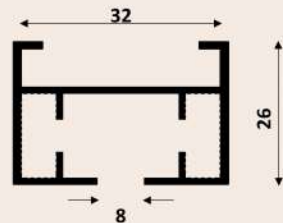

Binario motorizzato

RAL 9016
Bianco

TendaggiSuMisura.com

Accessori binari in dotazione

Profilo in alluminio
disponibile nei colori:
-Bianco,
-Grigio alluminio

Chiavetta
per montaggio
a soffitto

Tappo in plastica:
il motore si può agganciare
indifferentemente a destra
o a sinistra