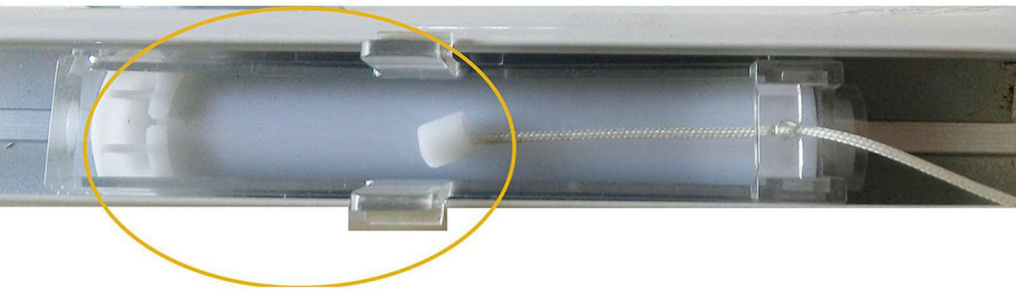

OLIVIERI

TENDAGGI SU MISURA

PACCHETTO A SGANCIO RAPIDO

Gentile cliente,
la ringraziamo per aver scelto i ns. prodotti.

Il nuovo pacchetto a sgancio rapido viene chiamato così, poichè può essere smontato con tutti i fili, permettendole di lavare la tenda in modo più agevole. Facendo così i fili rimarranno nella tenda. Basterà sganciare l'inserto dal rocchetto (il meccanismo all'interno del quale si trovano i fili) e sfilarlo fuori. per rimontarlo dovrete inserire reinsertire l'inserto e riagganciarlo

E' necessario, però, sin dall'inizio montare la tenda nel modo corretto. Non appena avrà montato i supporti e agganciato il binario, Le consigliamo di srotolare i fili FINO ALLA FINE, in modo da poter vedere l'inserto e l'aggancio. Se i fili risulteranno troppo lunghi per la Sua tenda, le basterà tagliarli all'altezza della piattina.