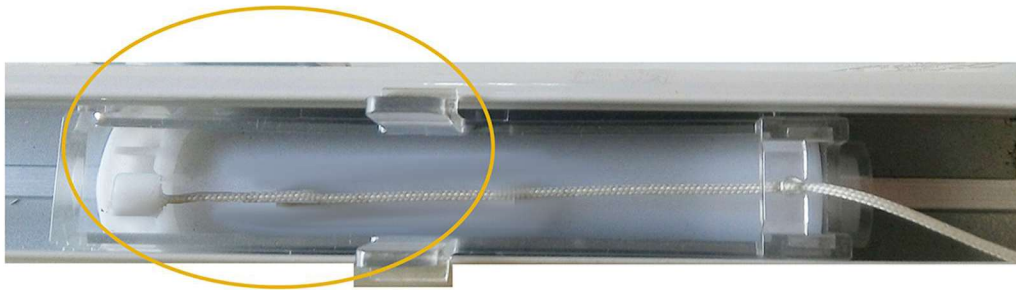

OLIVIERI

TENDAGGI SU MISURA

PACCHETTO A SGANCIO RAPIDO

Gentile cliente,
la ringraziamo per aver scelto i ns. prodotti.

Il nuovo pacchetto a sgancio rapido viene chiamato così, poichè può essere smontato con tutti i fili, permettendole di lavare la tenda in modo più agevole. Facendo così i fili rimarranno nella tenda. Basterà sganciare l'inserto dal rocchetto (il meccanismo all'interno del quale si trovano i fili) e sfilarlo fuori. per rimontarlo dovrete inserire reinsertire l'inserto e riagganciarlo

E' necessario, però, sin dall'inizio montare la tenda nel modo corretto. Non appena avrà montato i supporti e agganciato il binario, Le consigliamo di srotolare i fili FINO ALLA FINE, in modo da poter vedere l'inserto e l'aggancio. Se i fili risulteranno troppo lunghi per la Sua tenda, le basterà tagliarli all'altezza della piattina.