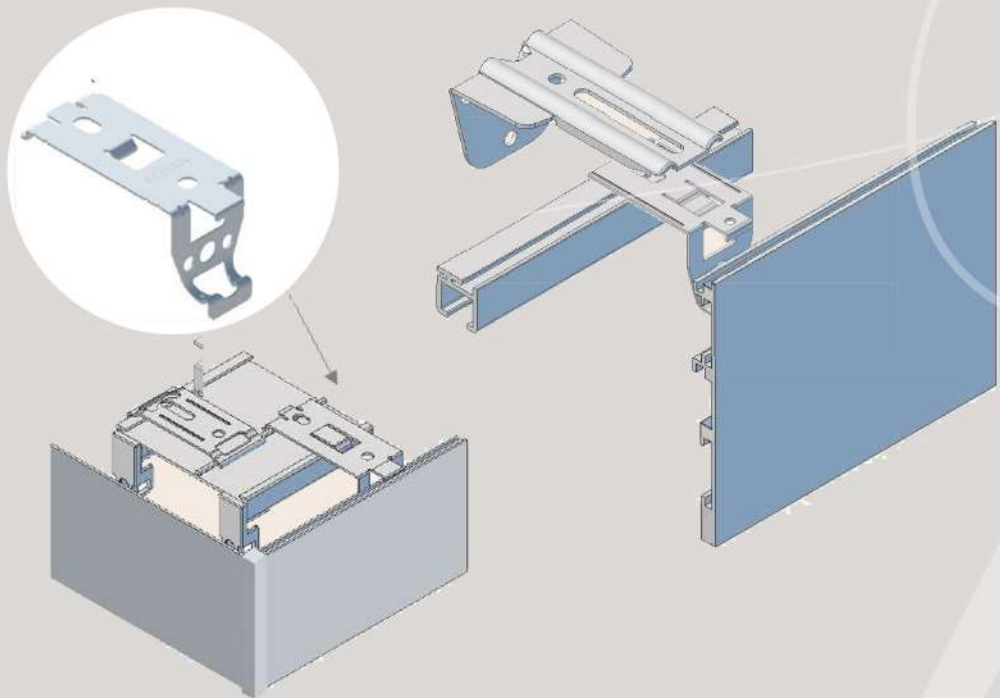

Sezione supporto a parete ST-ECO e aggancio per profilo Q-70

ST-ECO
12,5

Lunghezza supporto: 12,5 cm
Distanza del binario dal muro:
-senza prolunga da 3 a 12,5 cm
-con prolunga da 3 a 20,5 cm

ST-ECO
10

Lunghezza supporto: 10 cm
Distanza del binario dal muro:
-senza prolunga da 3 a 10 cm
-con prolunga da 3 a 17,5 cm

ST-ECO
15

Lunghezza supporto: 15 cm
Distanza del binario dal muro:
-senza prolunga da 3 a 15 cm
-con prolunga da 3 a 22,5 cm