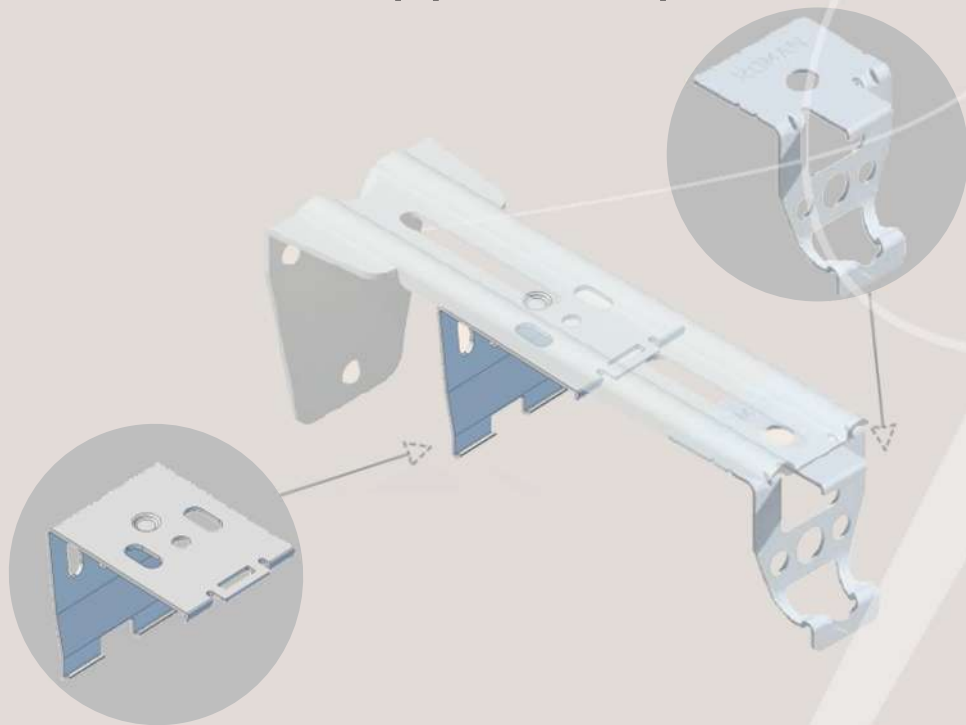

Sezione supporto a parete ST-ECO e aggancio pacchetto e mantovana

ST-ECO
12,5

Lunghezza supporto: 12,5 cm
Distanza del binario dal muro:
-senza prolunga da 2 a 9 cm
-con prolunga da 2 a 17 cm

ST-ECO
10

Lunghezza supporto: 10 cm
Distanza del binario dal muro:
-senza prolunga da 2 a 6,5 cm
-con prolunga da 3 a 14 cm

ST-ECO
15

Lunghezza supporto: 15 cm
Distanza del binario dal muro:
-senza prolunga da 3 a 11,5 cm
-con prolunga da 3 a 19 cm