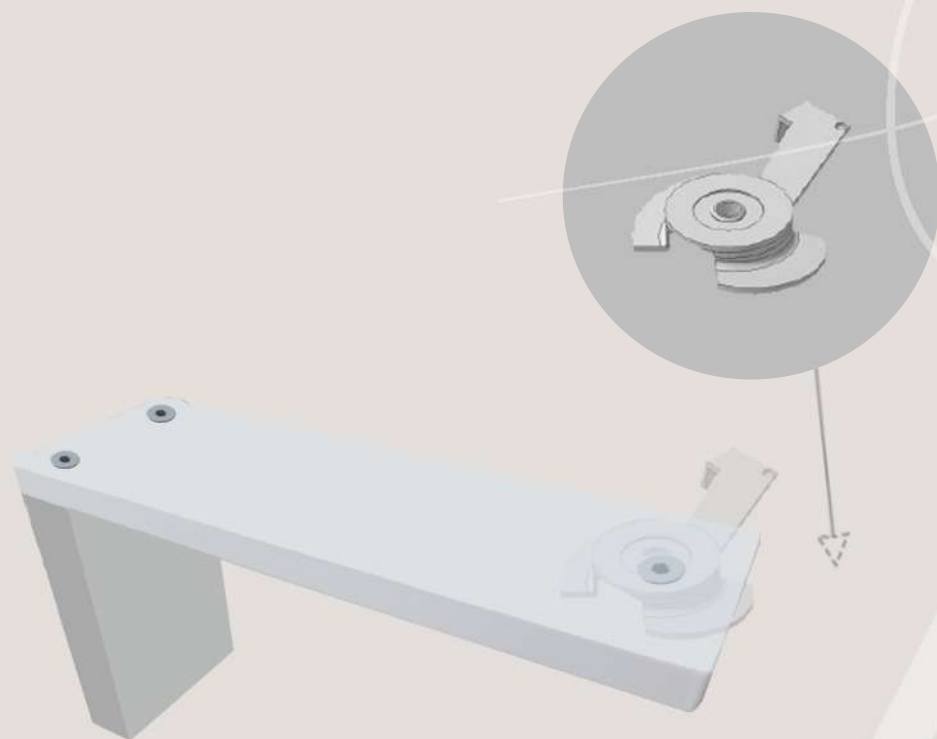

Sezione supporto St-lux e aggancio per profilo motorizzato

ST-LUX
12,5

Lunghezza supporto: 12 cm
Distanza binario dal muro: 8,5 cm

ST-LUX
17

Lunghezza supporto: 17 cm
Distanza binario dal muro: 6 o 14 cm