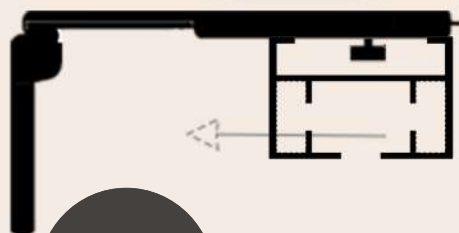

Sezione supporto a parete ST-ECO e aggancio per profilo motorizzato

ST-ECO
10

Lunghezza supporto: 12,5 cm
Distanza del binario dal muro:
-senza prolunga da 2 a 10,5 cm
-con prolunga da 2 a 18,5 cm

ST-ECO
12,5

Lunghezza supporto: 10 cm
Distanza del binario dal muro:
-senza prolunga da 2 a 8 cm
-con prolunga da 2 a 15,5 cm

ST-ECO
7,5

Lunghezza supporto: 7,5 cm
Distanza del binario dal muro:
-senza prolunga da 3 a 5 cm
-con prolunga da 3 a 13,5 cm

ST-ECO
15

Lunghezza supporto: 15 cm
Distanza del binario dal muro:
-senza prolunga da 2 a 13 cm
-con prolunga da 2 a 20,5 cm