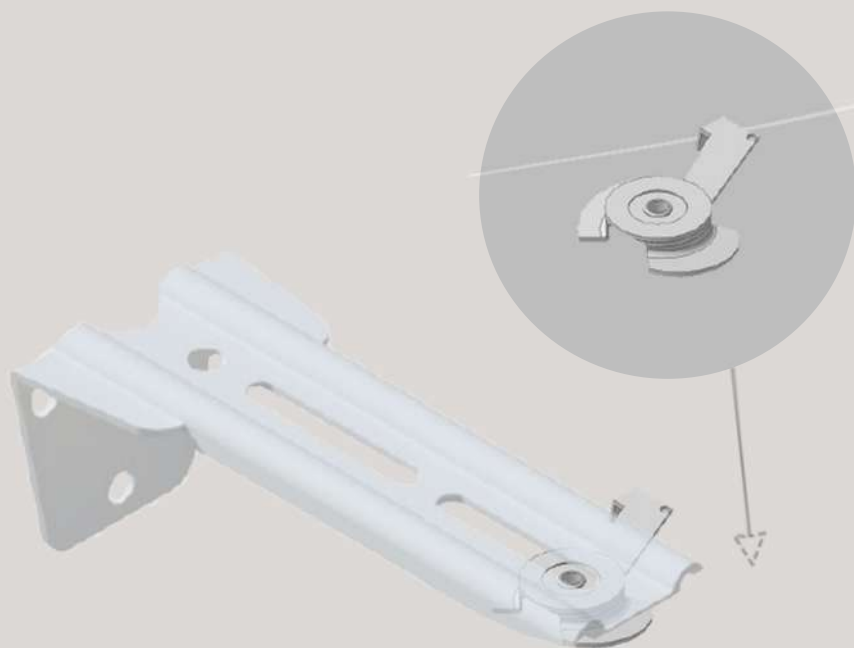

Sezione supporto a parete ST-ECO e aggancio per profilo motorizzato

ST-ECO
10

Lunghezza supporto: 12,5 cm
Distanza del binario dal muro:
-senza prolunga da 2 a 10,5 cm
-con prolunga da 2 a 18,5 cm

ST-ECO
12,5

Lunghezza supporto: 10 cm
Distanza del binario dal muro:
-senza prolunga da 2 a 8 cm
-con prolunga da 2 a 15,5 cm

ST-ECO
7,5

Lunghezza supporto: 7,5 cm
Distanza del binario dal muro:
-senza prolunga da 3 a 5 cm
-con prolunga da 3 a 13,5 cm

ST-ECO
15

Lunghezza supporto: 15 cm
Distanza del binario dal muro:
-senza prolunga da 2 a 13 cm
-con prolunga da 2 a 20,5 cm