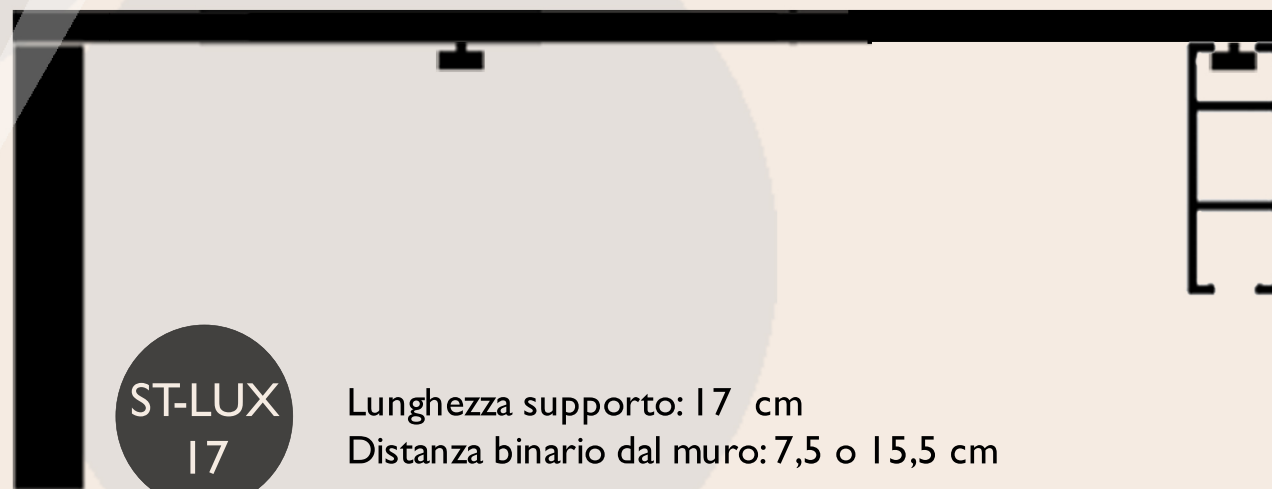

Sezione supporto St-lux e aggancio per profilo Q-35

ST-LUX
12,5

Lunghezza supporto: 12,5 cm
Distanza binario dal muro: 11 cm

ST-LUX
17

Lunghezza supporto: 17 cm
Distanza binario dal muro: 7,5 o 15,5 cm