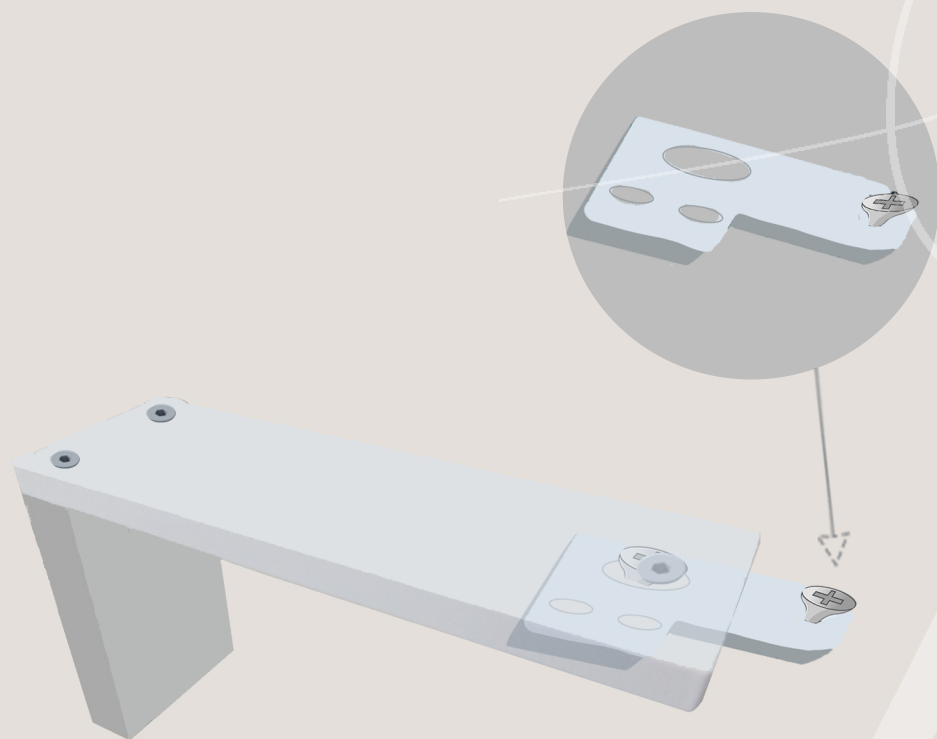

Sezione supporto St-lux e aggancio per profilo Q-35

ST-LUX
12,5

Lunghezza supporto: 12,5 cm
Distanza binario dal muro: 11 cm

ST-LUX
17

Lunghezza supporto: 17 cm
Distanza binario dal muro: 7,5 o 15,5 cm