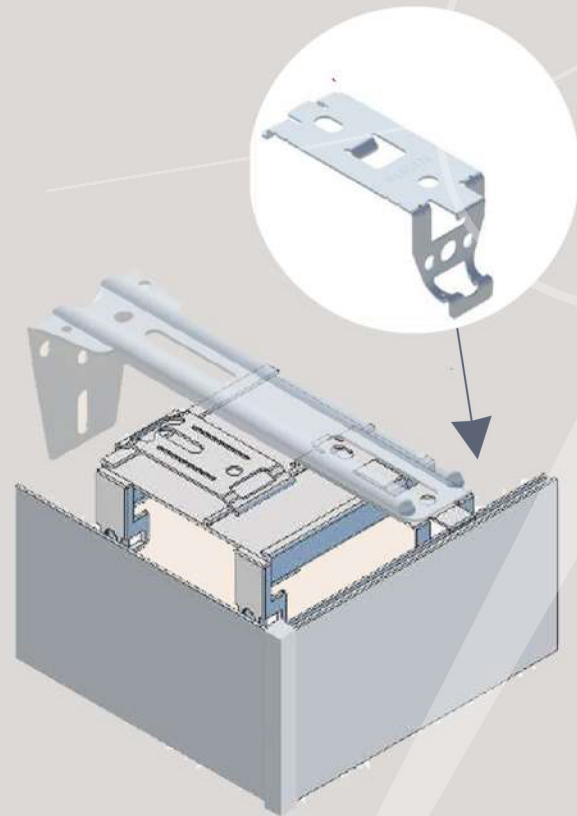

# Sezione supporto a parete ST-ECO e aggancio per pannello 4 vie

ST-ECO  
15

Lunghezza supporto: 15 cm

Distanza del binario dal muro:

-senza prolunga da 3 a 11,5 cm

-con prolunga da 3 a 19,5 cm