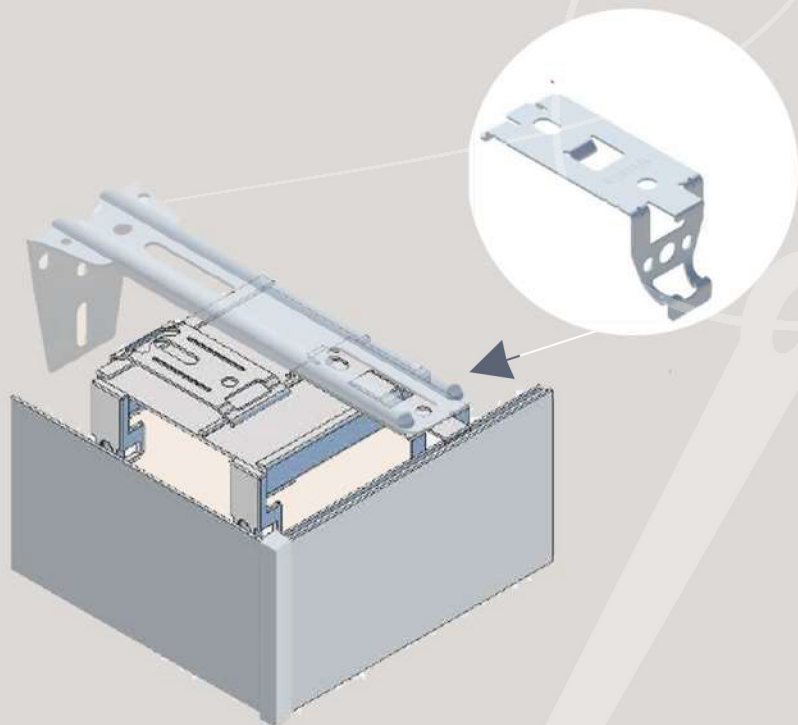

Sezione supporto a parete ST-ECO e aggancio per pannello 4 vie

ST-ECO
12,5

Lunghezza supporto: 12,5 cm
Distanza del binario dal muro:
-senza prolunga da 2 a 9,5 cm
-con prolunga da 2 a 17,5 cm

ST-ECO
15

Lunghezza supporto: 15 cm
Distanza del binario dal muro:
-senza prolunga da 3 a 11,5 cm
-con prolunga da 3 a 19,5 cm