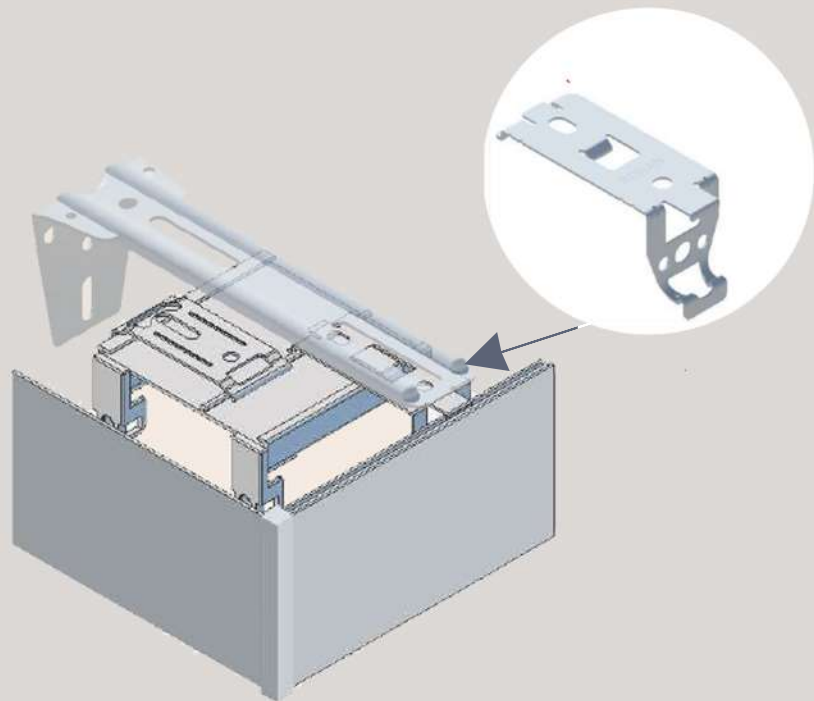

# Sezione supporto a parete ST-ECO e aggancio per pannello 3 vie

ST-ECO  
12,5

Lunghezza supporto: 12,5 cm  
Distanza del binario dal muro:  
-senza prolunga da 2 a 9,5 cm  
-con prolunga da 2 a 17,5 cm

ST-ECO  
10

Lunghezza supporto: 10 cm  
Distanza del binario dal muro:  
-senza prolunga da 2 a 7 cm  
-con prolunga da 3 a 14,5 cm

ST-ECO  
15

Lunghezza supporto: 15 cm  
Distanza del binario dal muro:  
-senza prolunga da 3 a 11,5 cm  
-con prolunga da 3 a 19,5 cm