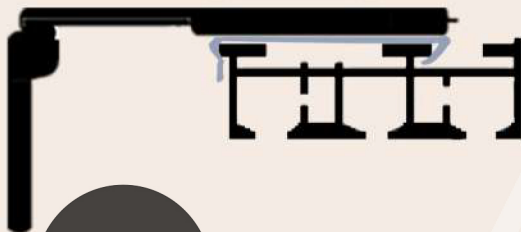

Sezione supporto a parete ST-ECO aggancio per binario a pannelli 3 vie

ST-ECO
10

Lunghezza supporto: 10 cm
Distanza del binario dal muro:
-senza prolunga da 2 a 7 cm
-con prolunga da 3 a 14,5 cm

ST-ECO
12,5

Lunghezza supporto: 12,5 cm
Distanza del binario dal muro:
-senza prolunga da 2 a 9,5 cm
-con prolunga da 2 a 17,5 cm

ST-ECO
7,5

Lunghezza supporto: 7,5 cm
Distanza del binario dal muro:
-senza prolunga da 2 a 4,5 cm
-con prolunga da 2 a 12,5 cm

ST-ECO
15

Lunghezza supporto: 15 cm
Distanza del binario dal muro:
-senza prolunga da 3 a 11,5 cm
-con prolunga da 3 a 19,5 cm