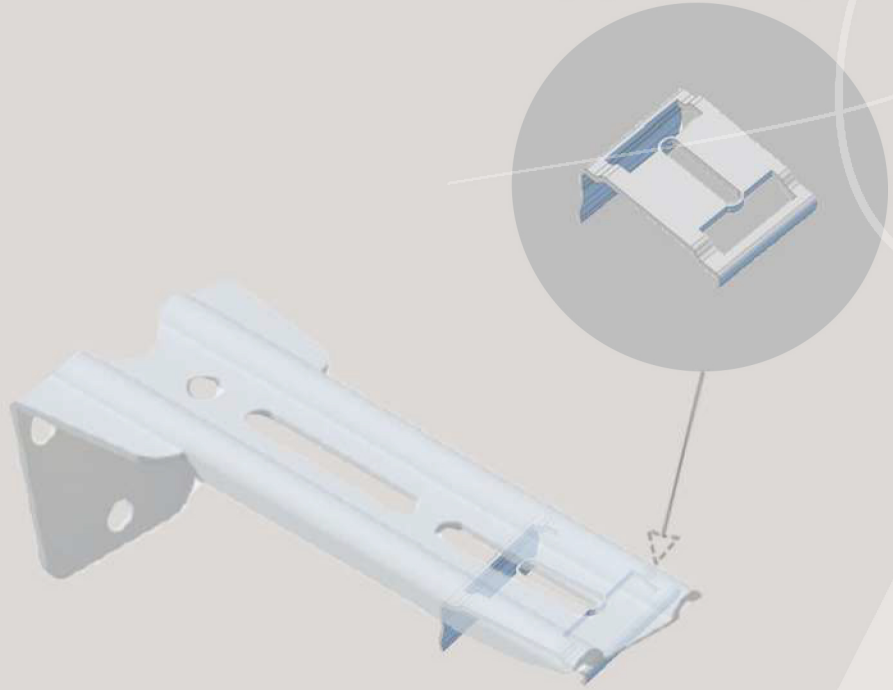

Sezione supporto a parete ST-ECO aggancio per binario a pannelli 3 vie

ST-ECO
10

Lunghezza supporto: 10 cm
Distanza del binario dal muro:
-senza prolunga da 2 a 7 cm
-con prolunga da 3 a 14,5 cm

ST-ECO
12,5

Lunghezza supporto: 12,5 cm
Distanza del binario dal muro:
-senza prolunga da 2 a 9,5 cm
-con prolunga da 2 a 17,5 cm

ST-ECO
7,5

Lunghezza supporto: 7,5 cm
Distanza del binario dal muro:
-senza prolunga da 2 a 4,5 cm
-con prolunga da 2 a 12,5 cm

ST-ECO
15

Lunghezza supporto: 15 cm
Distanza del binario dal muro:
-senza prolunga da 3 a 11,5 cm
-con prolunga da 3 a 19,5 cm