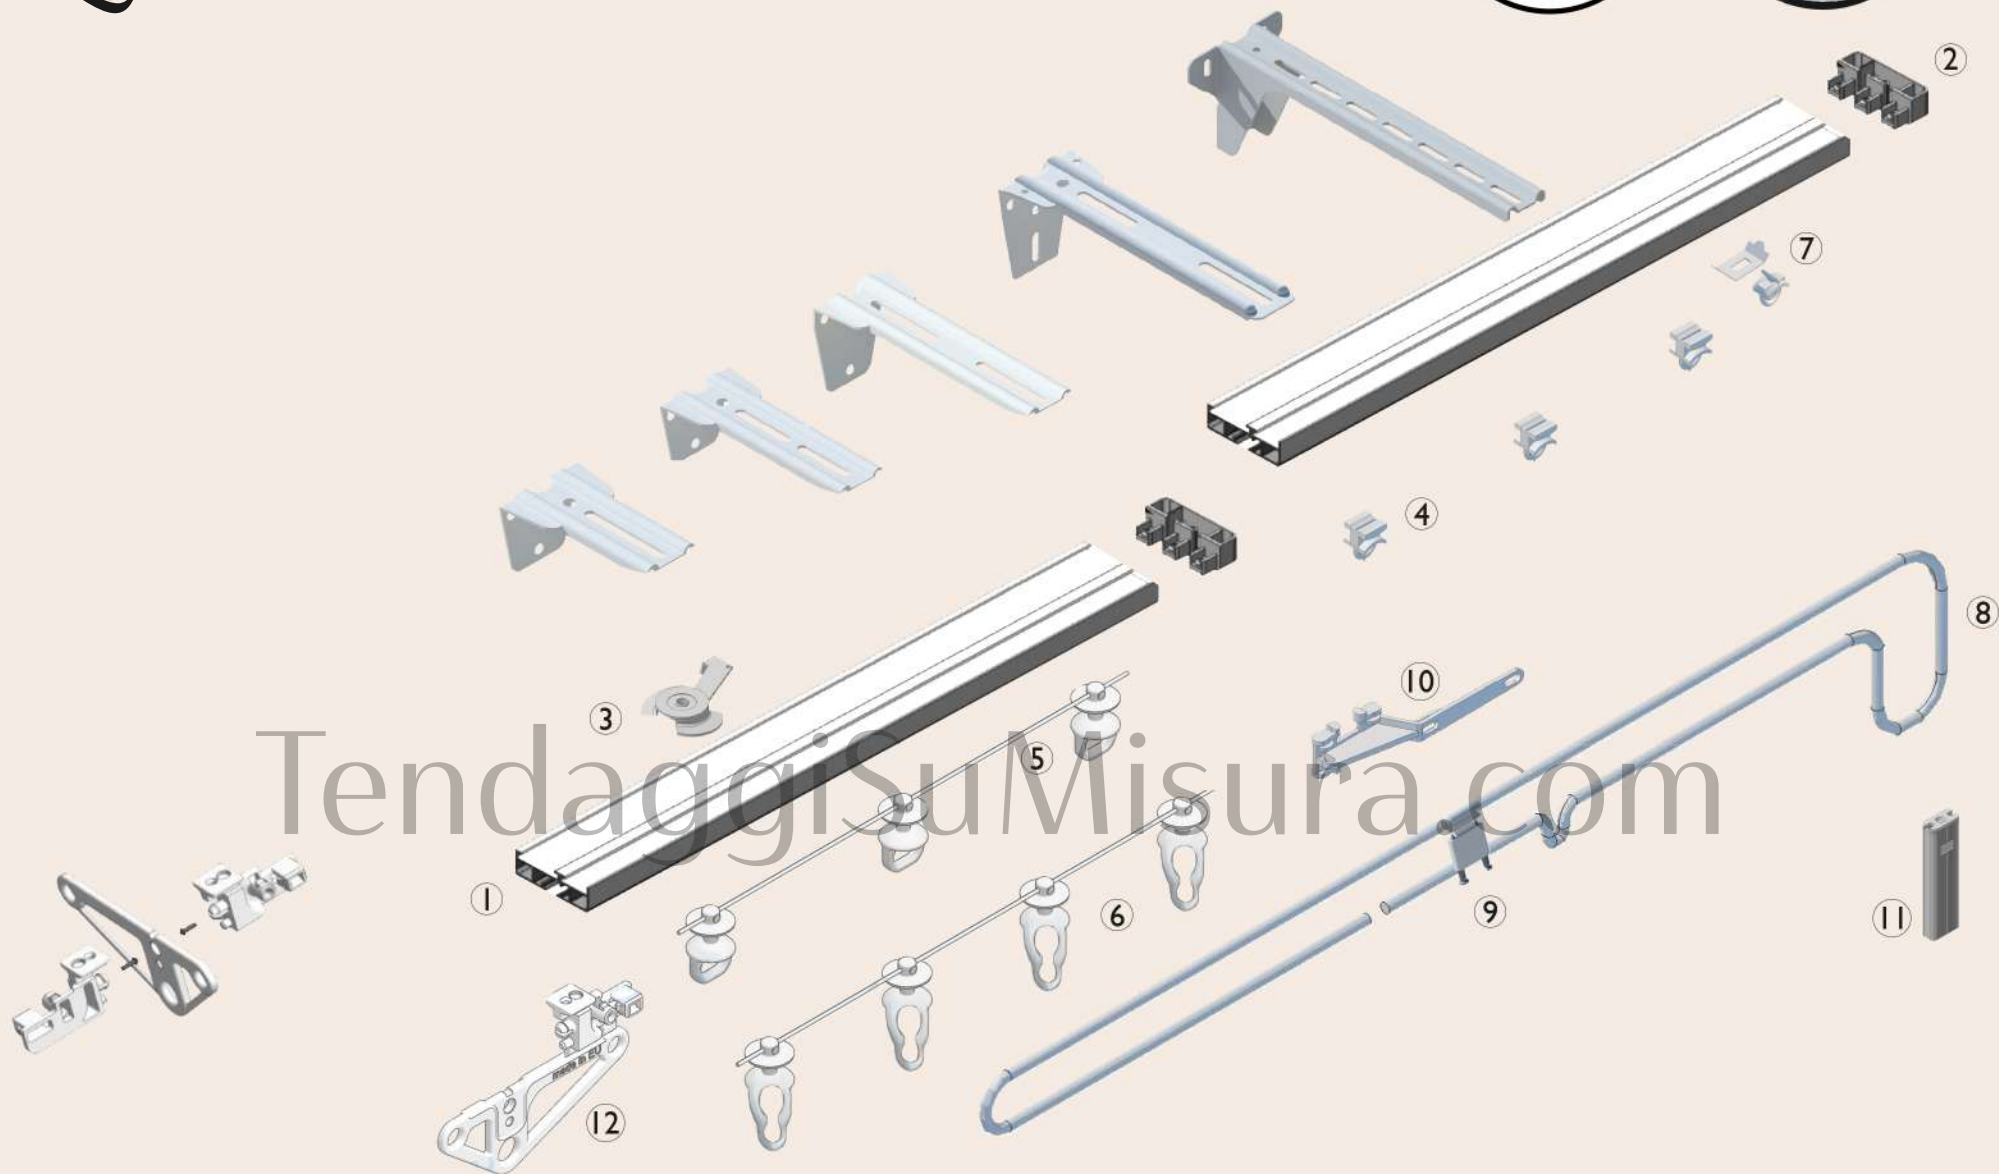

Q-16

RAL 9016
Bianco

Grigio
Alluminio

TendaoggiSuMisura.com

Accessori binari in dotazione

①

Profilo in alluminio
disponibile nei colori:
-Bianco,
-Grigio alluminio

②

Chiavetta a soffitto

③

Tappo in Plastica

Scorrevole
in plastica
per tenda
tradizionale

④

Scorrevole
con cordino
per tenda
a onda

⑤

Scorrevole
per tenda
a onda clip

⑥

Fermo
viene posizionato
prima dell'ultimo
scorrevole
dal lato della raccolta,
per bloccare
la tenda da un lato.

⑦

Componenti movimento a corda

⑧

Corda

⑨

Fissacordone