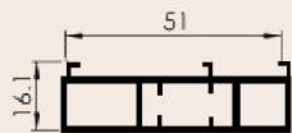

Q-16

RAL 9016
Bianco

Grigio
Alluminio

TendaoggiSuMisura.com

Accessori binari in dotazione

①

Profilo in alluminio
disponibile nei colori:
-Bianco,
-Grigio alluminio

②