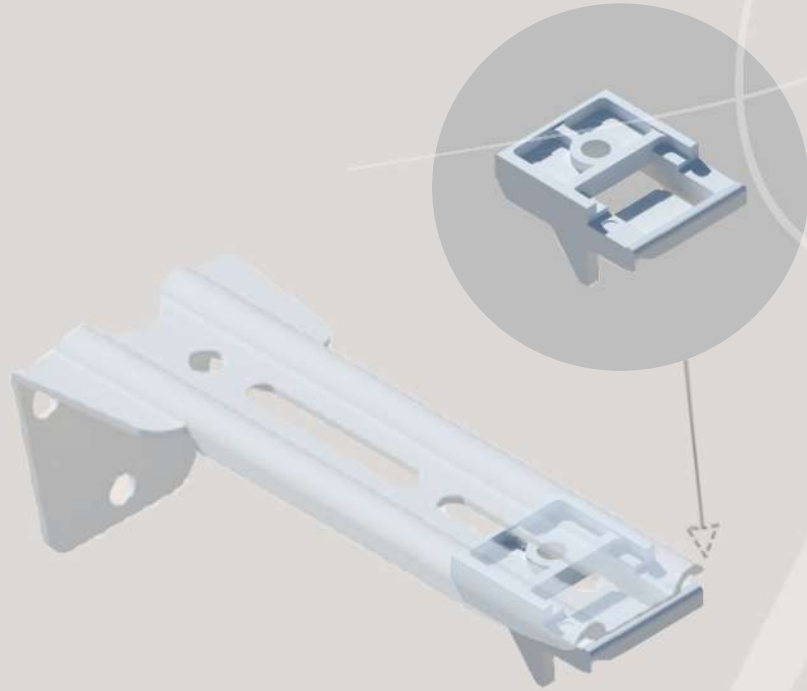

# Sezione supporto a parete ST-ECO e aggancio per profilo Q-25

ST-ECO  
10

Lunghezza supporto: 12,5 cm  
Distanza del binario dal muro:  
-senza prolunga da 3 a 12,5 cm  
-con prolunga da 3 a 20,5 cm

ST-ECO  
12,5

Lunghezza supporto: 10 cm  
Distanza del binario dal muro:  
-senza prolunga da 3 a 10 cm  
-con prolunga da 3 a 17,5 cm

ST-ECO  
7,5

Lunghezza supporto: 7,5 cm  
Distanza del binario dal muro:  
-senza prolunga da 3 a 7,5 cm  
-con prolunga da 3 a 15,5 cm

ST-ECO  
15

Lunghezza supporto: 15 cm  
Distanza del binario dal muro:  
-senza prolunga da 3 a 15 cm  
-con prolunga da 3 a 22,5 cm