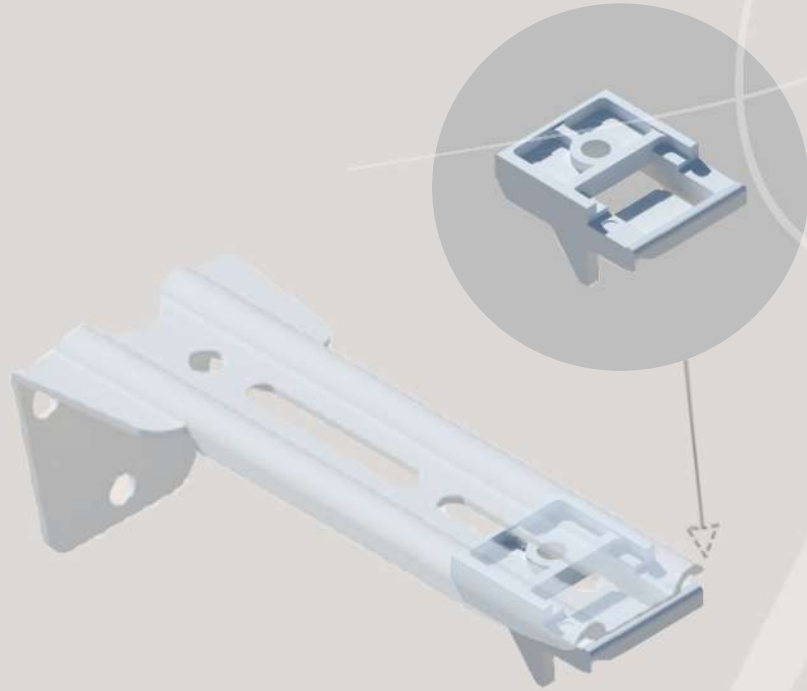

Sezione supporto a parete ST-ECO e aggancio per profilo Q-25

ST-ECO
10

Lunghezza supporto: 12,5 cm
Distanza del binario dal muro:
-senza prolunga da 3 a 12,5 cm
-con prolunga da 3 a 20,5 cm

ST-ECO
12,5

Lunghezza supporto: 10 cm
Distanza del binario dal muro:
-senza prolunga da 3 a 10 cm
-con prolunga da 3 a 17,5 cm

ST-ECO
7,5

Lunghezza supporto: 7,5 cm
Distanza del binario dal muro:
-senza prolunga da 3 a 7,5 cm
-con prolunga da 3 a 15,5 cm

ST-ECO
15

Lunghezza supporto: 15 cm
Distanza del binario dal muro:
-senza prolunga da 3 a 15 cm
-con prolunga da 3 a 22,5 cm