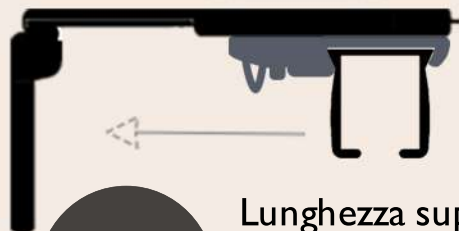

# Sezione supporto a parete ST-ECO e aggancio per profilo Q-20

**ST-ECO**  
**10**

Lunghezza supporto: 10 cm  
Distanza del binario dal muro:  
-senza prolunga da 4 a 8 cm  
-con prolunga da 4 a 15,5 cm

**ST-ECO**  
**12,5**

Lunghezza supporto: 12,5 cm  
Distanza del binario dal muro:  
-senza prolunga da 4 a 10,5 cm  
-con prolunga da 4 a 18,5 cm

**ST-ECO**  
**7,5**

Lunghezza supporto: 7,5 cm  
Distanza del binario dal muro:  
-senza prolunga da 4 a 5 cm  
-con prolunga da 4 a 13,5 cm

**ST-ECO**  
**15**

Lunghezza supporto: 15 cm  
Distanza del binario dal muro:  
-senza prolunga da 4 a 13 cm  
-con prolunga da 4 a 20,5 cm