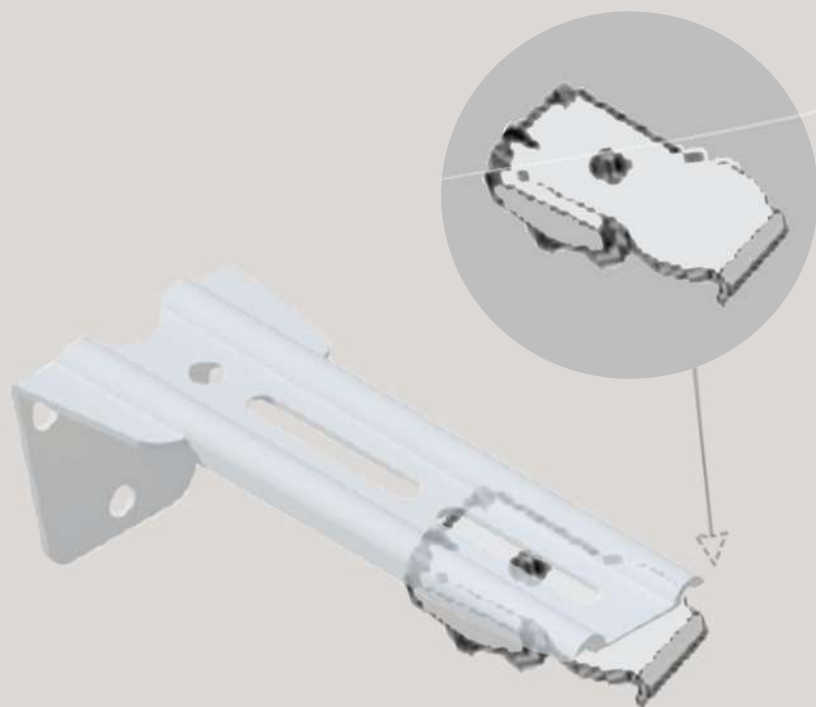

# Sezione supporto a parete ST-ECO e aggancio per profilo Q-20

**ST-ECO**  
**10**

Lunghezza supporto: 10 cm  
Distanza del binario dal muro:  
-senza prolunga da 4 a 8 cm  
-con prolunga da 4 a 15,5 cm

**ST-ECO**  
**12,5**

Lunghezza supporto: 12,5 cm  
Distanza del binario dal muro:  
-senza prolunga da 4 a 10,5 cm  
-con prolunga da 4 a 18,5 cm

**ST-ECO**  
**7,5**

Lunghezza supporto: 7,5 cm  
Distanza del binario dal muro:  
-senza prolunga da 4 a 5 cm  
-con prolunga da 4 a 13,5 cm

**ST-ECO**  
**15**

Lunghezza supporto: 15 cm  
Distanza del binario dal muro:  
-senza prolunga da 4 a 13 cm  
-con prolunga da 4 a 20,5 cm